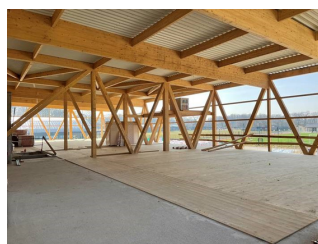

Journée de visites

Le bois : de la forêt au bâtiment

Jeudi 2 juin, participez à une journée de visite

Programme des visites

9h à 12h : visite d'une parcelle forestière communale en cours de martelage. Échanges avec les techniciens de l'ONF sur la gestion et l'exploitation forestières. Parcelle à proximité de Prévessins Moëns. Le lieu précis de la visite sera communiqué aux inscrits quelques jours avant.

13h30 à 15h : visite d'une chaufferie bois – plaquette forestière, École ALICE - 120 rue Atlas, 01280 Prévessin-Moëns

15h30 à 17 h : visite de la salle des sports de Prévessin Moëns, chantier bois en cours de réalisation, en présence du maître d'ouvrage (SIVOM de l'Est Gessien) et du maître d'œuvre (Mégard Architectes). Valoriser une ressource locale et renouvelable pour réduire l'empreinte carbone de nos bâtiments.

Je m'inscris

Pour toutes demandes d'informations : contact@fibois01.org ou info@alec-ain.fr

Prévessin-Moëns
Cosmopolite, dynamique & verte